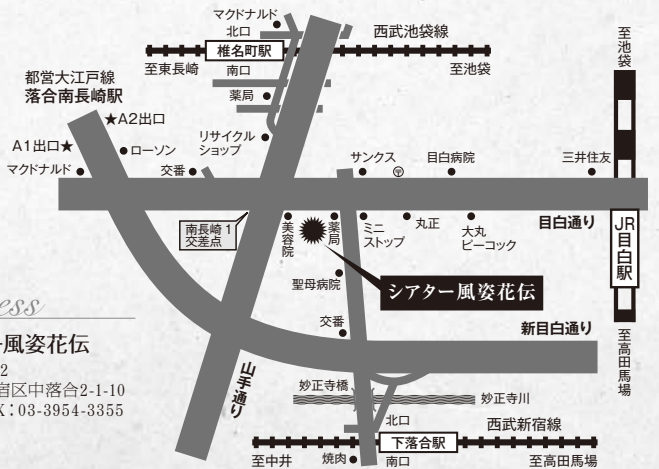

また、E-mail でのご予約は観劇日の前日までとさせていただきます。あらかじめご了承ください。

◇お得なチケット *劇団取り扱いのみ。

- ・平日ペアチケット…平日のステージのみ、ペアで4,000円にてご覧いただけます。要予約。
- ・メリーバス…『Lucky cream soda』の通し券です。公演期間中、3,000円にて何度でもご覧いただけます。
- ・学割…学生証を受付にて提示してください。2,000円にてご覧いただけます。要予約。

◇当日割引券

- ・アイコトバ割引…受付にて「ソーダ!カレーにしよう!」と言って頂くと、前売り料金にてご覧いただけます。

Time table

6月	26日 (Thu)	27日 (Fri)	28日 (Sat)	29日 (Sun)	30日 (Mon)
13:00					🐔
14:00	🐷	🐔	🐷		
17:00					🐷
19:00	🐷	🐔	🐷	🐔	

🐷 / ポークキャスト 🐔 / チキンキャスト *開場は開演の30分前です。

Access

シアター風姿花伝
〒161-0032
東京都新宿区中落合2-1-10
TEL & FAX : 03-3954-3355

- JR山手線 ◆「目白」駅より徒歩18分、「目白」駅よりバス5分
 ▶ 都営バス ◆「池 65 系統 江古田 2 丁目」, 「白 61 系統 練馬車庫行」
 ▶ 西武バス ◆「宿 20 系統 新宿駅西口行」, 「宿 20-1 系統 目白 5 丁目」, 「練 45 系統 練馬駅行」
 西武新宿線 ◆「下落合」駅北口より徒歩8分
 西武池袋線 ◆「椎名町」駅南口より徒歩6分
 都営大江戸線 ◆「落合南長崎」駅 A1、A2 出口より徒歩10分