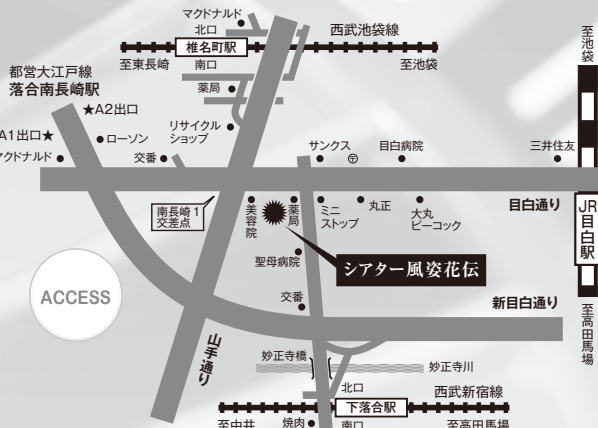

◇お得なチケット ※劇団取り扱いのみ(要予約)

〈平日ペアチケット〉

平日のステージのみ、ペアで4,000円にてご覧いただけます。

〈メリーパス〉

「風待雑歌」の通し券です。公演期間中、3,000円にて何度でもご覧いただけます。

〈学割〉

学生証を受付にて提示してください。  
 2,000円にてご覧いただけます。

◇当日割引券

〈3割引〉

受付にて「ひとなみにおごれや(1.7320508)」と書いていただくと、前売料金にてご覧いただけます。

風  
かぜ  
待  
まら  
雑  
歌  
雄  
雑  
歌

O・MATSURI企画merrymaker 第5回公演

作・演出 隈部雅則

シアター風姿花伝

〒161-0032 東京都新宿区下落合2-1-10 TEL&FAX: 03-3954-3355

- JR山手線 ◆「目白」駅より徒歩18分、「目白」駅よりバス5分 「目白5丁目」バス停下車
- ≫都営バス◇「池65系統 江古田2丁目行」、「白61系統 練馬車庫前行」
- ≫西武バス◇「宿20系統 新宿駅西口行」、「宿20-1系統 目白5丁目行」
- 西武新宿線 ◆「下落合」駅北口より徒歩8分
- 西武池袋線 ◆「椎名町」駅南口より徒歩6分
- 都営大江戸線 ◆「落合南長崎」駅A1、A2出口より徒歩10分

2008年 11月27日(木) → 12月1日(月)

TIME TABLE	Nov.				Dec.
	27 Thu	28 Fri	29 Sat	30 Sun	1 Mon
13:00					R
14:00		N	R	N	
17:00					N
19:00	N	R	N	R	

N/ノワールキャスト R/ルージュキャスト

※開場は開演の30分前です。