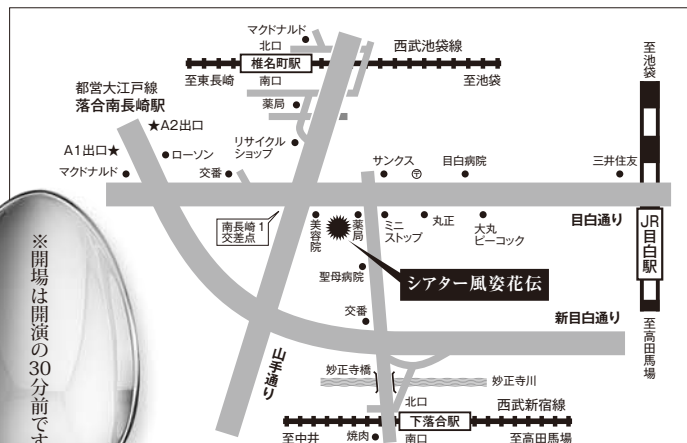

鍵となるのは、「Dolce!」、「消えた女学生」、そして「大切な落とし物」。メリメイカア流、一風変わった大正時代のドタバタ怪奇ミステリー、「Dolce!」。久々登場、劇団名物・少年探偵火村くんもやってきての珍騒動。すべての謎と真相は、劇場にて! 乞う、ご期待!

「貴方ガイレバモット怪シイ、モット楽シイ!」

黒十字探偵社 黒川林太郎(梅田誠弘) 拝

ACCESS

22 THEATER

シアター風姿花伝!

〒161-0032 東京都新宿区中落合2-1-10 TEL&FAX: 03-3954-3355

24 MAP

※開場は開演の30分前です。

JR山手線◆「目白」駅より徒歩18分、「目白」駅よりバス5分 「目白5丁目」バス停下車
→都営バス◇「池65系統 江古田2丁目行」、「白61系統 練馬車庫前行」
→西武バス◇「宿20系統 新宿駅西口行」、「宿20-1系統 目白5丁目行」
西武新宿線◆「下落合」駅北口より徒歩8分
西武池袋線◆「椎名町」駅南口より徒歩6分
都営大江戸線◆「落合南長崎」駅A1、A2出口より徒歩10分