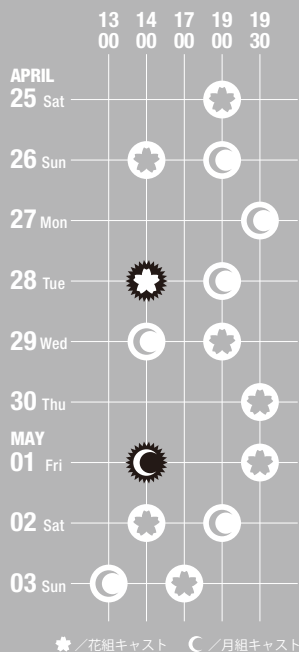

CONTACT

63 お問い合わせ!
O-MATSURI企画merrymaker
TEL: 080-2091-9974
E-mail: info@o-matsurimerry.com
HP: http://www.o-matsurimerry.com/

06th

2009 | 4.25-5.3
TIMETABLE